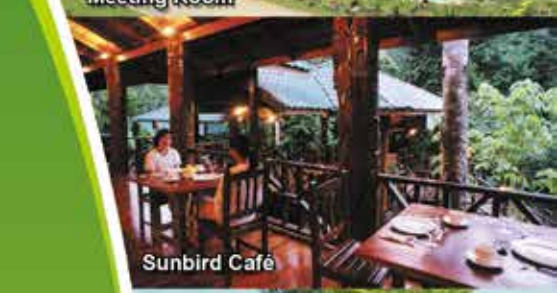

!! Promosi Hebat !!

TABIN Wildlife RESERVE

Tabin Wildlife Resort
SABAH, MALAYSIA, BORNEO

Borneo's Birding & Wildlife Paradise

3hari 2malam Tabin Wildlife Promo

- Rizab Hidupan Liar / eko-pelancongan

Twin Share	RM 550.00 seorang / sebilik
Triple Share	RM 500.00 seorang / sebilik
Quarter Share	RM 450.00 seorang / sebilik

Aktiviti:-

1. Merentas hutan Ke "Lipad Mud Volcano" muntahan lumpur gunung berapi yang telah sejuk dan kaya dengan mineral.
2. Merentas hutan Ke Air Terjun Lipad.
3. Dusk Drive - untuk menikmati suasana keindahan hutan hujan tropika dan meninjau hidupan liar & burung-burung.
4. Night Safari meninjau hidupan liar yang aktif pada waktu malam.
5. Bersiar-siar atau bermandi-manda di kolam/sungai yang berhampiran dan menikmati keindahan alam semulajadi.